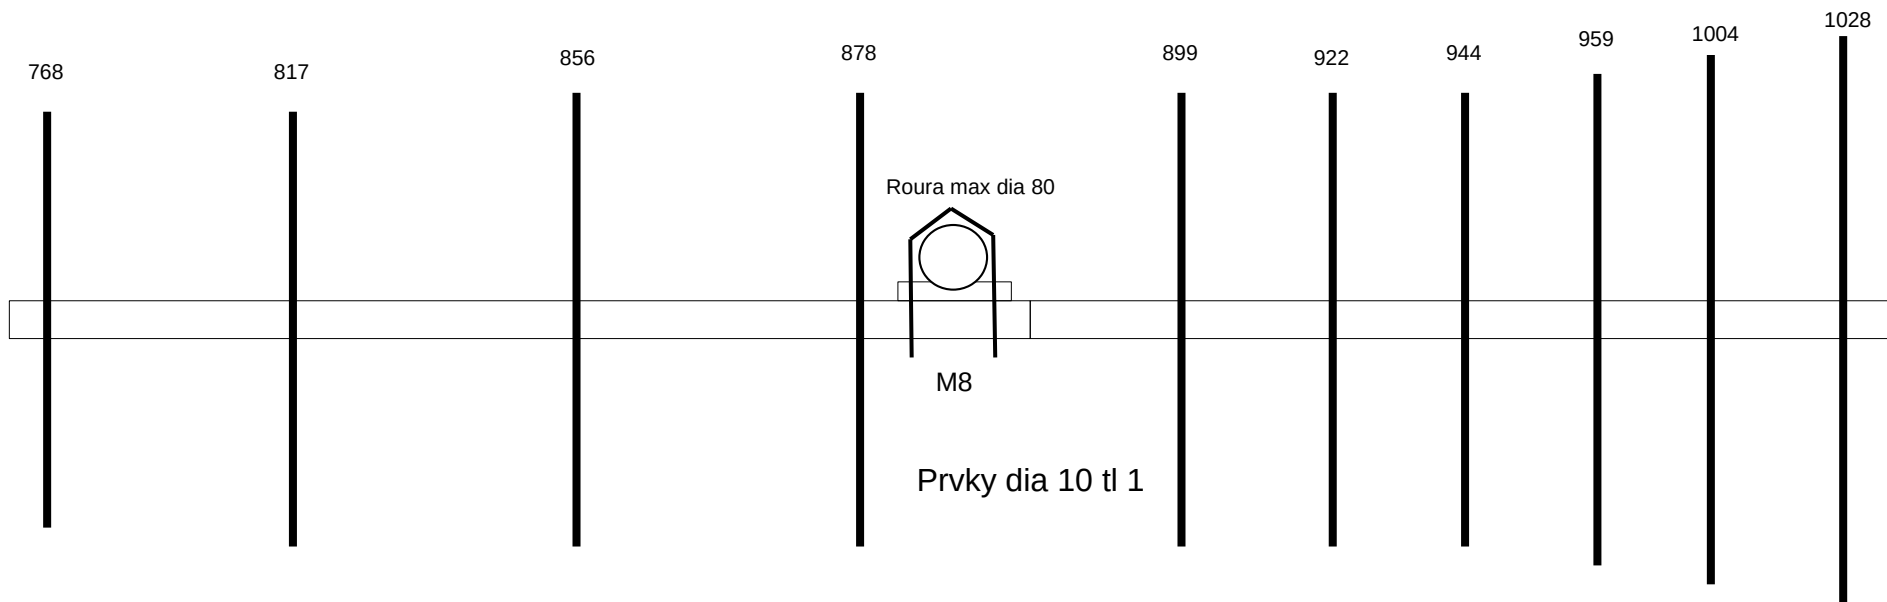

Boom celková délka 5232

Boom a výstuha - jekl 20x20 tl 1.5

Distanční vložky – jekl 80x20 délka 60 tl 2

144 MHz 10 el Yagi OK5IM

Prvek	Délka	Pozice
R	· 1028	· 0
Z	• 1004	· 281.5
D1	· 959	· 386
D2	· 944	· 747
D3	· 922	· 1326.5
D4	· 899	· 1990
D5	· 878	· 2727
D6	· 856	· 3535.5
D7	· 817	· 4398.5
D8	· 768	· 5197

Přechodový odpor zářič: živý-prvek 0.5mOhm, tělo-šroub 2mOhm, šroub-prvek 2mOhm